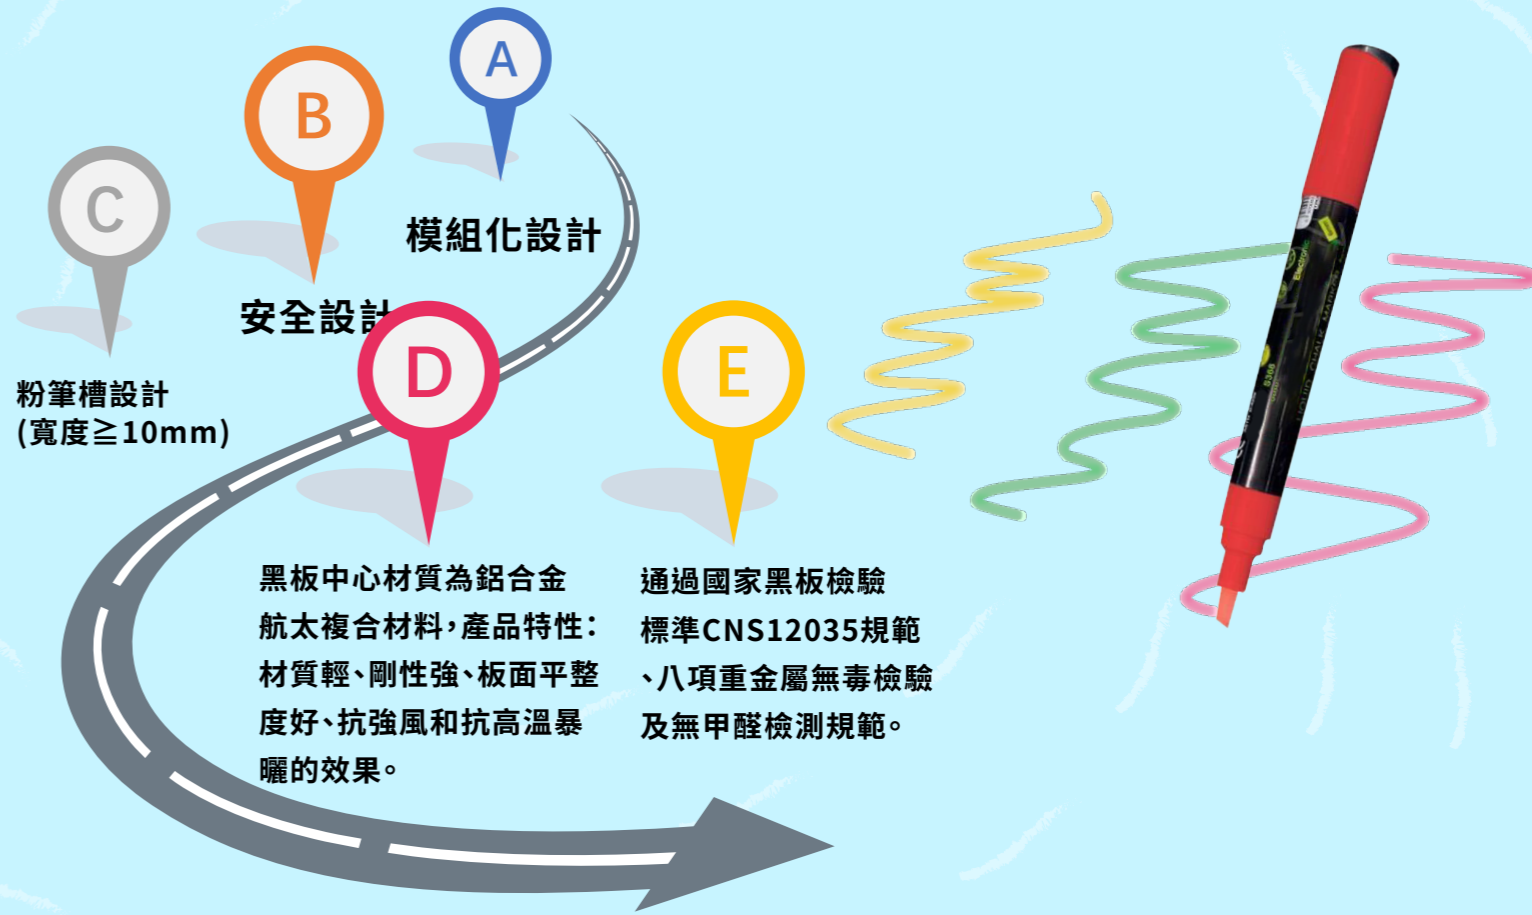

採用Android 11.0

●雙頻無線網路

●IEC CNS低藍光證書

●可視角：178度以上

面板材質介紹

恆星、行星與衛星

1969年7月21日，阿姆斯壯在執行他的第二次也是最後一次太空任務阿波羅11號時，邁出了「人類的一大步」。

MOON主要成分