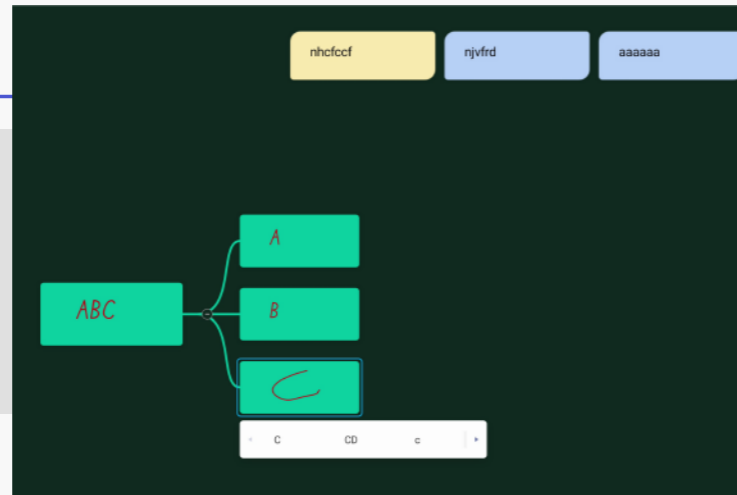

採用Android 11.0

●雙頻無線網路

●IEC CNS低藍光證書

●可視角：178度以上

面板材質介紹

恆星、行星與衛星

1969年7月21日，阿姆斯壯在執行他的第二次也是最後一次太空任務阿波羅11號時，邁出了「人類的一大步」。

MOON主要成分

1.書寫度佳、耐汙染性強。

2.易清潔、保養簡單、使用年限可達10年以上。

3.不傷眼睛、超低反光保護。

4.適用普通粉筆、無塵粉筆與水擦粉筆。

5.產品整體尺寸：寬4500mm，高1204mm，厚126mm。

6.三塊拼接而成非推拉式結構的平面黑板，中間一塊為液晶顯示區域，黑板與觸控面板厚度水平一致，可進行觸控互動。

雙側黑板採用環保專用黑色奈米塗層鍍鋅鋼。

高效雙視窗

可以邊上網 邊做紀錄

AI智能 修正軌跡

- 選取物件
- 筆刷大小及顏色
- 板擦大小
- 清除全部畫面
- 尺規垂直水平工具
- 2D/3D幾何圖形
- 自訂表格欄位
- 樹狀圖
- 便利貼
- 物件等比放大縮小
- 文字清單
- 上一步/下一步

- 目錄
- 退出
- 分享
- 檔案總覽清單

- 檔案增加頁數
- 上一頁/下一頁

iPTS 互動教學系統 (選購)

在家學生

- ✓ 同步顯示教師白板畫面
- ✓ 即時手寫回答問題
- ✓ 手寫畫面投影至其他同學平板

教師端

- ✓ 教師畫面廣播至所有平板
- ✓ 推送白板畫面為即時問答
- ✓ 指定學生平板畫面反向投影

輕鬆切換至平板
走動式教學。

教室學生

- ✓ 同步顯示教師白板畫面
- ✓ 即時手寫回答問題
- ✓ 同步顯示同學平板投影畫面

授課模式更彈性不受限

老師

- 雲端白板內容可另存檔案
- 白板檔案隨時調用，免重複書寫，省時省力。