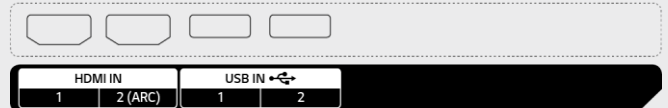

*「LG ConnectedCare」服務的可用性因地區而異，需另行購買。因此，請聯絡所在地區的 LG 銷售代表，了解更多詳細資訊。

CONNECTIVITY

86"

Rear

Side

75" / 65" / 55" / 50" / 43"

Rear

Side