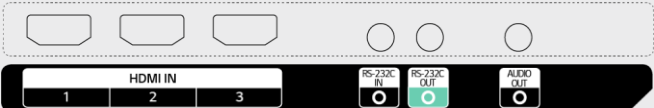

*「LG ConnectedCare」服務的可用性因地區而異，需另行購買。因此，請聯絡所在地區的 LG 銷售代表，了解更多詳細資訊。

CONNECTIVITY

86"

Rear

Side

75" / 65" / 55" / 50" / 43"

Rear

Side