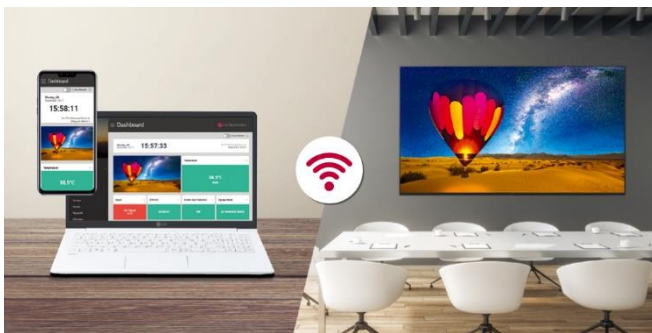

遠距監控

此網路式監控解決方案，方便使用者輕鬆使用。讓使用者隨時隨地在可使用網路的環境下，從手機和 PC 完整存取，且可存取目前和之前的資料。讓使用者可即時遠端監控組件、進行調整和控制組件。