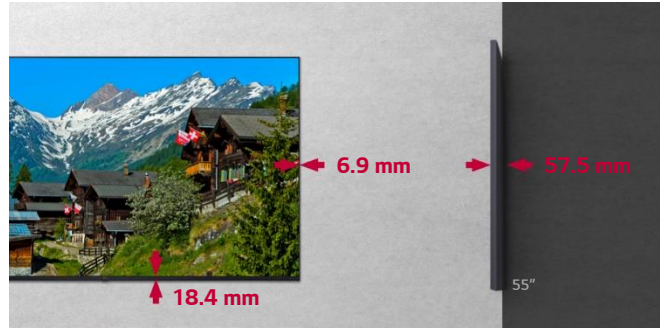

Ultra HD 解析度的完美畫質

UHD 解析度呈現的畫質，讓內容的色彩和細節栩栩如生，使用IPS 面板有寬廣的視角，可提供清晰的內容。

精緻的纖薄設計

本系列的邊框尺寸和厚度纖薄*，可節省空間並方便安裝，並呈現精緻的設計，增添產品擺放空間的美感。

搭載 LG webOS 6.0 的高效能

LG webOS 6.0 在 SoC* 和 web 引擎上已升級，可配合本 UL3J 系列上使用，順暢執行多項排播工作。LG webOS 智慧顯示器平台直覺式的 GUI 讓使用者均可便利操作。**