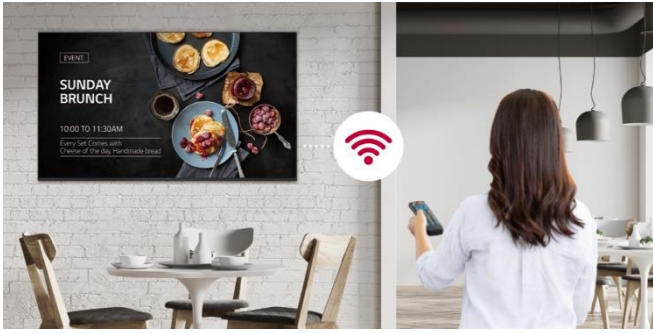

遠距監控

此網路式監控解決方案，方便使用者輕鬆使用。讓使用者隨時隨地在可使用網路的環境下，從手機和 PC 完整存取，且可存取目前和之前的資料。讓使用者可即時遠端監控組件、進行調整和控制組件。

與視訊會議系統相容

為了進行有效的視訊會議，UL3J 系列支援與 Cisco 解決方案的相容性，為更智慧的視訊會議提供強大的整合控制功能*。

- * 使用 HDMI 纜線連接（HDMI 纜線為選購項目）

輕鬆內容發布和 SW 更新