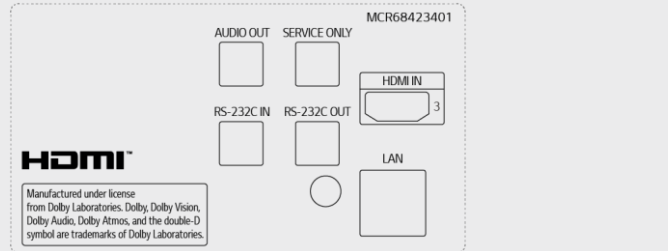

*「LG ConnectedCare」服務的可用性因地區而異，需另行購買。因此，請聯絡所在地區的 LG 銷售代表，了解更多詳細資訊。

CONNECTIVITY

86"

Rear

Side

75" / 65" / 55" / 50" / 43"

Rear

Side