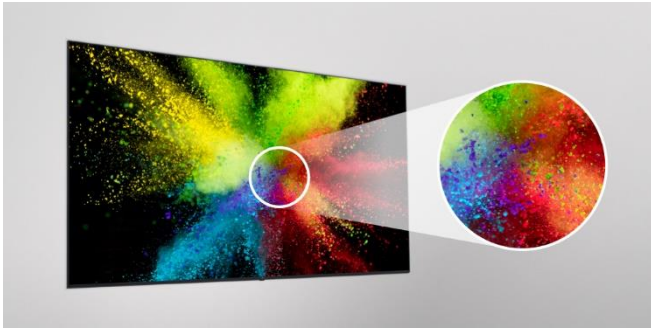

*圖片均僅為示意

UHD 顯示器 UL3J-B

LG webOS UHD 顯示器

 Ultra HD 解析度的超高畫質

 優雅的窄邊框設計

 搭載webOS 6.0 高效能表現

 支援各種感應器連接

 可搭配 **LG One:Quick** Share

Ultra HD 解析度的完美畫質

UHD 解析度呈現的畫質，讓內容的色彩和細節栩栩如生，使用IPS 面板有寬廣的視角，可提供清晰的內容。

精緻的纖薄設計

本系列的邊框尺寸和厚度纖薄*，可節省空間並方便安裝，並呈現精緻的設計，增添產品擺放空間的美感。

搭載 LG webOS 6.0 的高效能

LG webOS 6.0 在 SoC* 和 web 引擎上已升級，可配合本 UL3J 系列上使用，順暢執行多項排播工作。LG webOS 智慧顯示器平台直覺式的 GUI 讓使用者均可便利操作。**