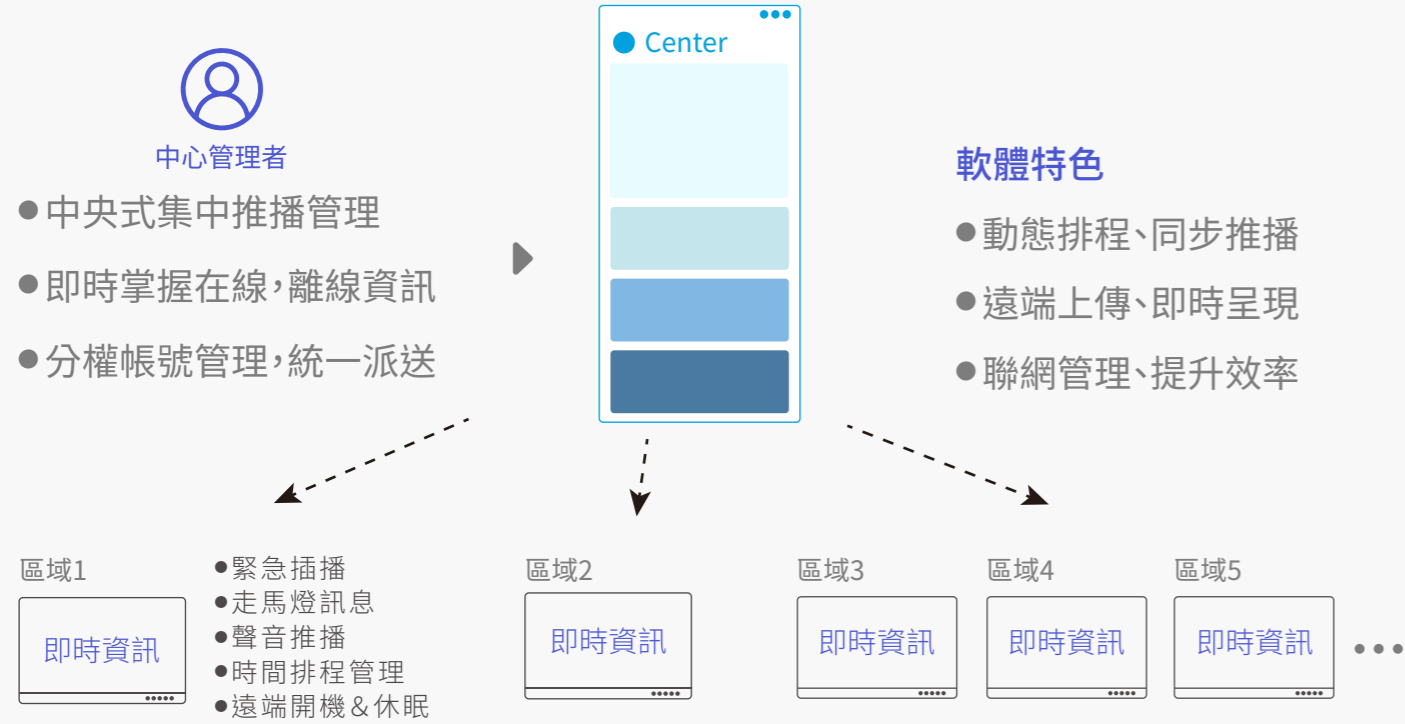

AI智控機器人

遠端控制
無遠弗屆

歡迎使用AI智控機器人,請問有什麼需要為您服務?

開啟電視切換到HDMI 2,
音量小一點!

AI控制範例

- 開啟電視
- 切換到 HDMI 3
- 背光亮一點
- 音量 45
- 靜音
- 取消靜音
- 關閉電視

管理中心

IMDS
遠端中央控制
管理系統

線網管理者

背光音量一致

關閉控制功能

狀態資訊

研習會議
背光音量
調成一致

校慶活動
關閉電視
控制功能

放學後
全部關機

A學校

- 喚醒
- 設定背光
- 設定音量

B學校

- 關閉按鍵
- 關閉觸控
- 關閉USB

C學校

- 教務處

iCast 即時資訊看板系統 (選購)

多媒體管理後台

- 快速掌握顯示資訊
- 節目播放數據分析
- 聯網管理超高效率

節目管理

- 排程設定, 自動播放
- 群組管理, 快速推播資訊
- 版型設定、跑馬燈設定
- 可圖片輪播、YouTube、Html 網址等多元播放功能。

擴充性

後續購買顯示器, 可加購終端授權。

V5 系列規格表

型號	GM65V32AZD	GM75V32AZD	GM86V32AZD
液晶面板			
尺寸(對角線)	65"	75"	86"
解析度		3840 x 2160	
比例		16:9	
亮度		450cd/ m ²	
對比		5000:1	
可視角(水平/垂直)		178°/178°	
反應時間		8ms	
背光源		直下式 LED	
背光源壽命		50,000小時	
觸控			
技術及點數		表面紅外線光波40點觸控	
觸控解析度		32767 x 32767	
高精準書寫		≥φ1mm	
支援作業系統及點數		Win 11/10/8/7:40點, Win XP:1點, Mac:1點, Android:20點, Linux:1點, Chrom:1點	
強化玻璃		AG防眩光鋼化玻璃 4 mm / 7H	
輸入端子			
影像(類比)		VGA x 1	
影像(數位)		HDMI 2.0 x 3, DP 1.2 x 1	
音源		Audio in (3.5mm) x1, Mic (3.5mm) x1	
多媒體(Android)		USB3.0 A-type x4, USB-C x2, Micro SD讀卡插槽 x1, USB2.0 A-type x1	
多媒體(全通道)		USB 3.0 A-type x 4	
LAN		RJ 45 x 1	
螢幕控制		RS232C (In/Out) x 1	
OPS電腦插槽		最高支援 4K/60 fps	
影音視頻系統		支援PAL, NTSC, SECAM系統	
輸出端子			
影像(數位)		HDMI 2.0 x 1	
音源		SPDIF (Optical) x 1, Earphone x 1	
觸控		USB 2.0 B-type x 1, USB 3.0 B-type x 1	
LAN		RJ 45 x 1	
無線接收			
Wi-Fi		Wi-Fi 6	
藍牙		5.0	
揚聲器			
功率		內建 20W x 2	
機台功耗			
輸入電壓		AC100-240 V 50/60 Hz	
標準功耗	≤ 250W	≤ 350W	≤ 450W
待機功耗		≤ 0.5W	
環境條件			
操作溫度		0-45 °C	
操作濕度		10-90% RH	
尺寸及重量			
外觀尺寸(寬x高x深)	1490.6 x 904.8 x 88.95 mm	1712.9 x 1030.9 x 89.15 mm	1958.9 x 1169.75 x 89.15 mm
VESA壁掛孔位	500 x 400 mm, 100x100mm	600 x 400 mm, 100x100mm	800 x 400 mm, 100x100mm
淨重	42 kgs	54 kgs	69 kgs
Android			
System Version		Android 11.0	
RAM		8 GB	
ROM		128GB	