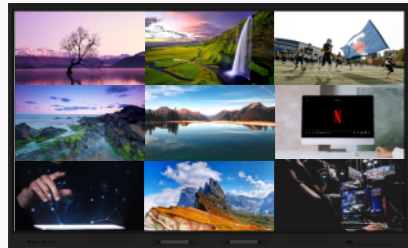

AG防眩光玻璃

雙向影像分享

Wi-Fi 6無線網路

20W環繞音效

高效雙視窗

跨平台註記軟體

Android 11.0

V5

透過大尺寸互動式觸控液晶顯示器的直覺式操作介面，無需電腦即可使用跨平台電子白板註記軟體與無線投影功能，提升老師與學生互動學習(Interactivity)、整合學習(Integration)、激發學習(Inspiration)，成為翻轉教室中不可或缺要角。

01

無線投影

- 多畫面共享
教學模式，無線真便利
 - 多重畫面
視窗分享分割，輕鬆簡單
 - 回控註記
雙向遠端控制，同步啟用
- AeroPitch:支援Google Chrome、Windows、Android、iOS、Mac OS系統。