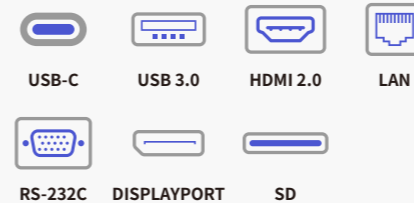

多元連接端子

V5 系列內附配件

- 美規電源線 3m x 1
- HDMI訊號線 3m x 1
- 觸控USB線 3m x 1
- 遙控器 x 1
- 觸控筆 x 2
- 快速指南 x 1
- M8螺絲 x 4
- 壁掛架 x 1