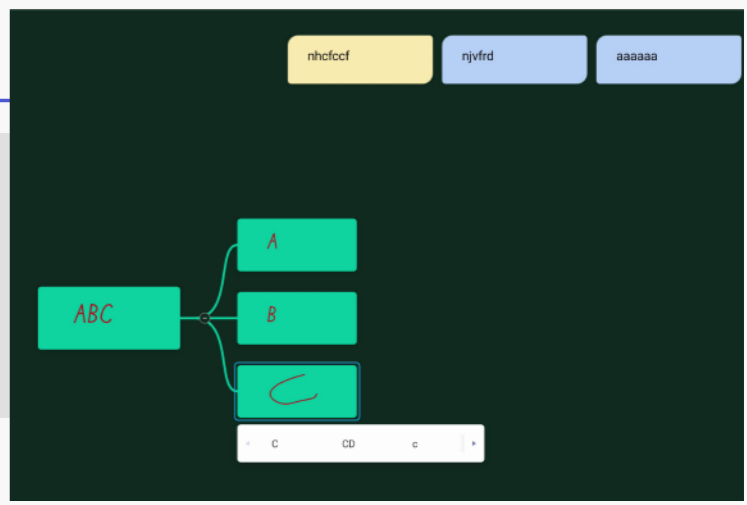

透過大尺寸互動式觸控液晶顯示器的直覺式操作介面，無需電腦即可使用跨平台電子白板註記軟體與無線投影功能，提升老師與學生互動學習(Interactivity)、整合學習(Integration)、激發學習(Inspiration)，成為翻轉教室中不可或缺要角。

01

無線投影

- 多畫面共享
教學模式，無線真便利
 - 多重畫面
視窗分享分割，輕鬆簡單
 - 回控註記
雙向遠端控制，同步啟用
- AeroPitch:支援Google Chrome、Windows、Android、iOS、Mac OS系統。

02

跨平台註記軟體

數位教學，隨心觸控

03

簡易快拆式觸控框設計

手旋螺絲即可更換

內建Intel標準 OPS電腦插槽
最高支援4K/60Hz 解析度

- 檔案總管
無需電腦即可操作
- 自訂訊號源名稱
- 網路OTA更新
- 藍牙5.0
- 有線網路共享器
LAN in&out
支援WOL(Wake-on-LAN)
- 遠端控制
- 多平台共享

VESA標準壁掛孔位

500×400mm: 65"
600×400mm: 75"
800×400mm: 86"

- 內建Andriod系統
採用Andriod 11.0
- 雙頻無線網路
- IEC CNS低藍光證書
- 可視角: 178度以上

04 Ai智能書寫白板

高效雙視窗
可以邊上網
邊做紀錄

AI 智能
修正軌跡

- 選取物件
- 筆刷大小及顏色
- 板擦大小
- 清除全部畫面
- 尺規垂直水平工具
- 2D/3D幾何圖形
- 自訂表格欄位
- 樹狀圖
- 便利貼
- 物件等比放大縮小
- 文字清單
- 上一步/下一步

- 目錄
- 退出
- 分享
- 檔案總覽清單
- 檔案增加頁數
- 上一頁/下一頁

iPTS-雲端白板即時廣播(選購)

在家學生

- ✓ 同步顯示教師白板畫面
- ✓ 即時手寫回答問題
- ✓ 手寫畫面投影至其他同學平板

教師端

- ✓ 教師畫面廣播至所有平板
- ✓ 推送白板畫面為即時問答
- ✓ 指定學生平板畫面反向投影

輕鬆切換至平板
走動式教學。

教室學生