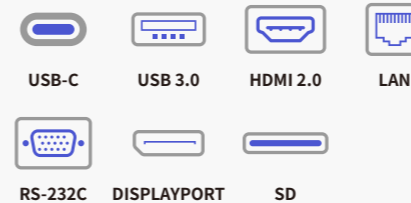

多元連接端子

V5 系列內附配件

- 美規電源線 3m x 1
- HDMI訊號線 3m x 1
- 觸控USB線 3m x 1
- 遙控器 x 1
- 觸控筆 x 2
- 快速指南 x 1
- M6螺絲 x 4
- 壁掛架 x 1