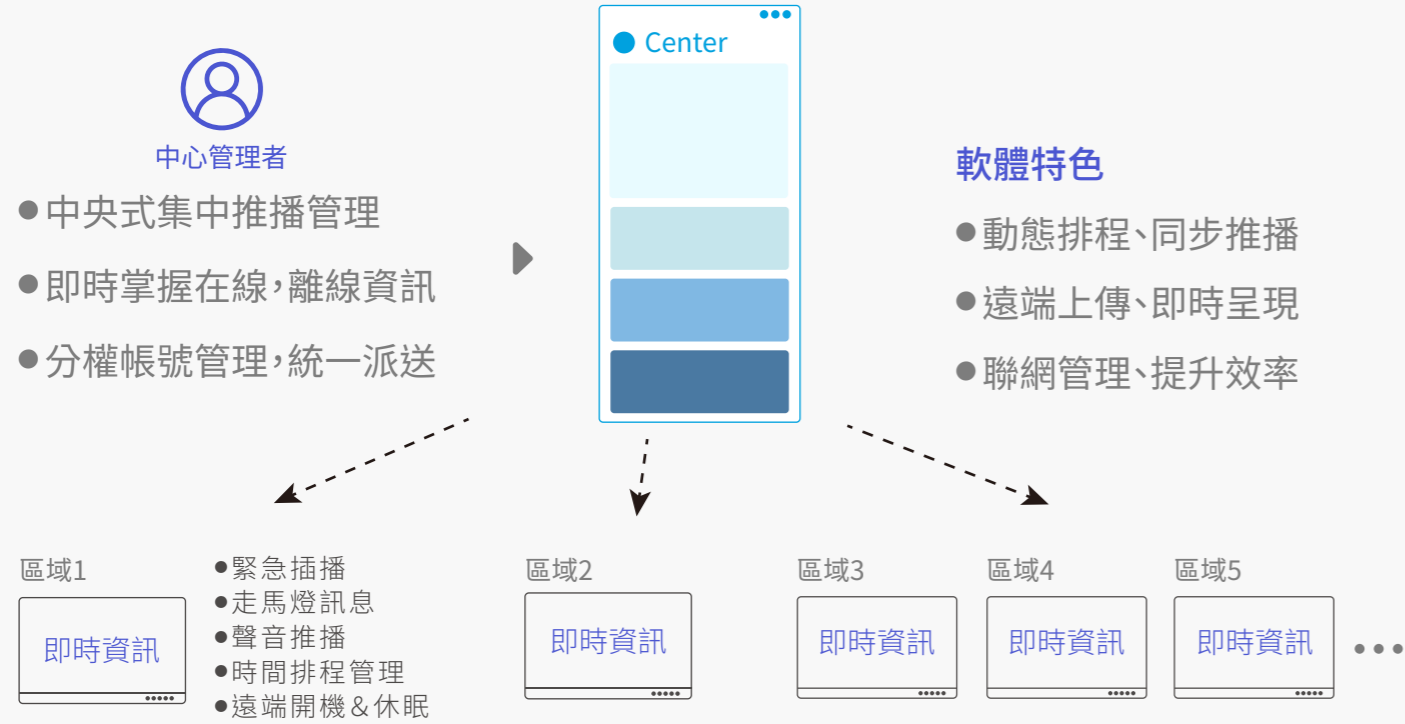

管理中心

IMDS
遠端中央控制
管理系統

背光音量一致

關閉控制功能

狀態資訊

研習會議
背光音量
調成一致

校慶活動
關閉電視
控制功能

放學後
全部關機

A學校

- 喚醒
- 設定背光
- 設定音量

B學校

- 關閉按鍵
- 關閉觸控
- 關閉USB

C學校

教務處

iCast 即時資訊看板系統 (選購)

節目管理

- 排程設定, 自動播放
- 群組管理, 快速推播資訊
- 版型設定、跑馬燈設定
- 可圖片輪播、YouTube、Html 網址等多元播放功能。

擴充性

後續購買顯示器, 可加購終端授權。

V5 系列規格表

型號	GM55E40AZD
液晶面板	
尺寸(對角線)	55"
解析度	3840 x 2160
比例	16:9
亮度	450cd/ m ²
對比	5000:1
可視角(水平/垂直)	178°/178°
反應時間	8ms
背光源	直下式 LED
背光源壽命	50,000小時
觸控	
技術及點數	表面紅外線光波40點觸控
觸控解析度	32767 x 32767
高精準書寫	≥φ1mm
支援作業系統及點數	Win 11/10/8/7:40點, Win XP:1點, Mac:1點, Android:20點, Linux:1點, Chrom:1點
強化玻璃	AG防眩光鋼化玻璃 4 mm / 7H
輸入端子	
影像(類比)	VGA x 1
影像(數位)	HDMI 2.0 x 2, DP 1.2 x 1
音源	Audio in (3.5mm) x1
多媒體(Android)	USB3.0 A-type x4, USB-C x1, Micro SD讀卡插槽 x1, USB2.0 A-type x1
多媒體(全通道)	USB 3.0 A-type x 4
LAN	RJ 45 x 1
螢幕控制	RS232C (In/Out) x 1
OPS電腦插槽	最高支援 4K/60 fps
影音視頻系統	支援PAL, NTSC, SECAM系統
輸出端子	
影像(數位)	HDMI 2.0 x 1
音源	SPDIF (Optical) x 1, Earphone x 1
觸控	USB 2.0 B-type x 1
LAN	RJ 45 x 1
無線接收	
Wi-Fi	Wi-Fi 6
藍牙	5.0
揚聲器	
功率	內建 16W x 2
機台功耗	
輸入電壓	AC100-240 V 50/60 Hz
標準功耗	≤ 220W
待機功耗	≤ 0.5W
環境條件	
操作溫度	0-45 °C
操作濕度	10-90% RH
尺寸及重量	
外觀尺寸(寬x高x深)	1258.2 x 757.6 x 84.8 mm
VESA壁掛孔位	400 x 400 mm
淨重	27 kgs
Android	
System Version	Android 11.0
RAM	8 GB
ROM	128GB