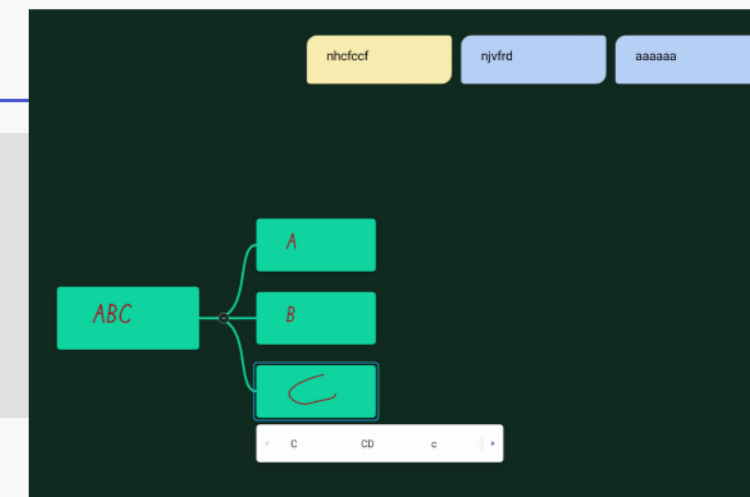

- 多畫面共享
教學模式，無線真便利
- 多重畫面
視窗分享分割，輕鬆簡單
- 回控註記
雙向遠端控制，同步啟用

AeroPitch:支援Google Chrome、Windows、Android、iOS、Mac OS系統。

02

跨平台註記軟體

數位教學，隨心觸控

03

簡易快拆式觸控框設計

手旋螺絲即可更換

- 內建Andriod系統
採用Andriod 11.0
- 雙頻無線網路
- IEC CNS低藍光證書
- 可視角: 178度以上

04

Ai智能書寫白板

高效雙視窗

可以邊上網
邊做紀錄

- 選取物件
- 筆刷大小及顏色
- 板擦大小
- 清除全部畫面
- 尺規垂直水平工具
- 2D/3D幾何圖形
- 自訂表格欄位
- 樹狀圖
- 便利貼
- 物件等比放大縮小
- 文字清單
- 上一步/下一步

- 目錄
- 退出
- 分享
- 檔案總覽清單

- 檔案增加頁數
- 上一頁/下一頁

二指喚醒浮球

五指畫面休眠

iPTS 互動教學系統 (選購)

在家學生

- ✓ 同步顯示教師白板畫面
- ✓ 即時手寫回答問題
- ✓ 手寫畫面投影至其他同學平板

教師端

- ✓ 教師畫面廣播至所有平板
- ✓ 推送白板畫面為即時問答
- ✓ 指定學生平板畫面反向投影

輕鬆切換至平板
走動式教學。

教室學生

- ✓ 同步顯示教師白板畫面
- ✓ 即時手寫回答問題
- ✓ 同步顯示同學平板投影畫面

授課模式更彈性不受限

老師

- 雲端白板內容可另存檔案
- 白板檔案隨時調用，免重複書寫，省時省力。

學生

- 白板支援照片圖片畫圖寫字，超連結
- 隨手紀錄，分類存檔更方便