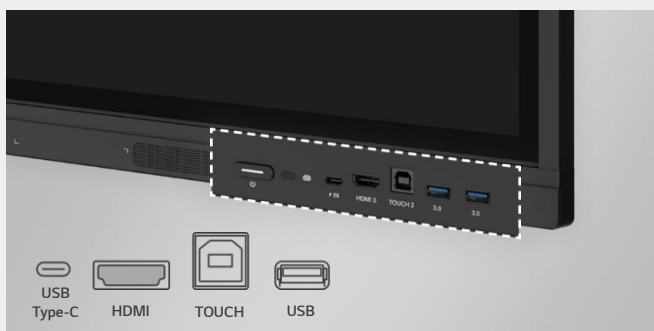

特色功能

無線螢幕分享

透過 LG 智慧電子白板中的 LG CreateBoard Share 讓學生能夠直接無線投影在螢幕上分享畫面，同時最多可達 9 個畫面。此外，老師可以透過 LG CreateBoard Share 輕鬆發送檔案到學生的平板或其他連線裝置，並控制學生的裝置畫面。

* 使用 LG CreateBoard Share 時 LG 智慧電子白板與連線裝置需在同一網域

QR Code 掃描輕鬆登入

透過首頁的 QR Code 老師可以在 LG 智慧電子白板上的一鍵登入 Google Drive 和 OneDrive，無需任何額外的登錄及資料拷貝過程，節省上課前的前置作業時間。且課程結束後點擊登入即可斷開連接，降低個人資訊洩露的風險。

進階护眼模式

LG 智慧電子白板推出了無閃爍护眼功能。隨著顯示器背光燈閃爍的減少，即使長時間使用，老師及學生也可以更加舒適地觀看螢幕。

貼心的前置連接口

新一代 LG 智慧電子白板配有前置連接口，讓老師能輕鬆插拔 USB、HDMI 等插孔，且內建的前置喇叭可讓學生體驗更身臨其境的音效及更清楚地聽見課堂內容。