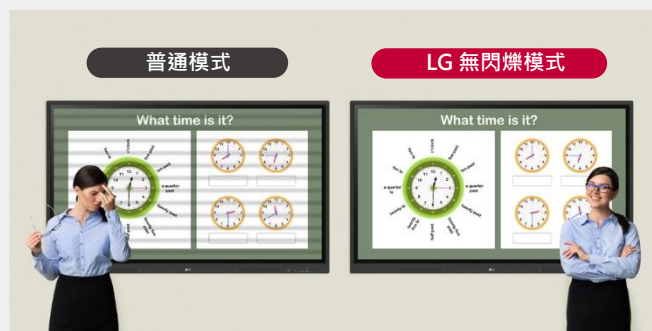

特色功能

無線螢幕分享

透過 LG 智慧電子白板中的 LG CreateBoard Share 讓學生能夠直接無線投影在螢幕上分享畫面，同時最多可達 9 個畫面。此外，老師可以透過 LG CreateBoard Share 輕鬆發送檔案到學生的平板或其他連線裝置，並控制學生的裝置畫面。

* 使用 LG CreateBoard Share 時 LG 智慧電子白板與連線裝置需在同一網域

QR Code 掃描輕鬆登入

透過首頁的 QR Code 老師可以在 LG 智慧電子白板上的一鍵登入 Google Drive 和 OneDrive，無需任何額外的登錄及資料拷貝過程，節省上課前的前置作業時間。且課程結束後點擊登入即可斷開連接，降低個人資訊洩露的風險。

進階护眼模式

LG 智慧電子白板推出了無閃爍护眼功能。隨著顯示器背光燈閃爍的減少，即使長時間使用，老師及學生也可以更加舒適地觀看螢幕。

貼心的前置連接口

新一代 LG 智慧電子白板配有前置連接口，讓老師能輕鬆插拔 USB、HDMI 等插孔，且內建的前置喇叭可讓學生體驗更身臨其境的音效及更清楚地聽見課堂內容。