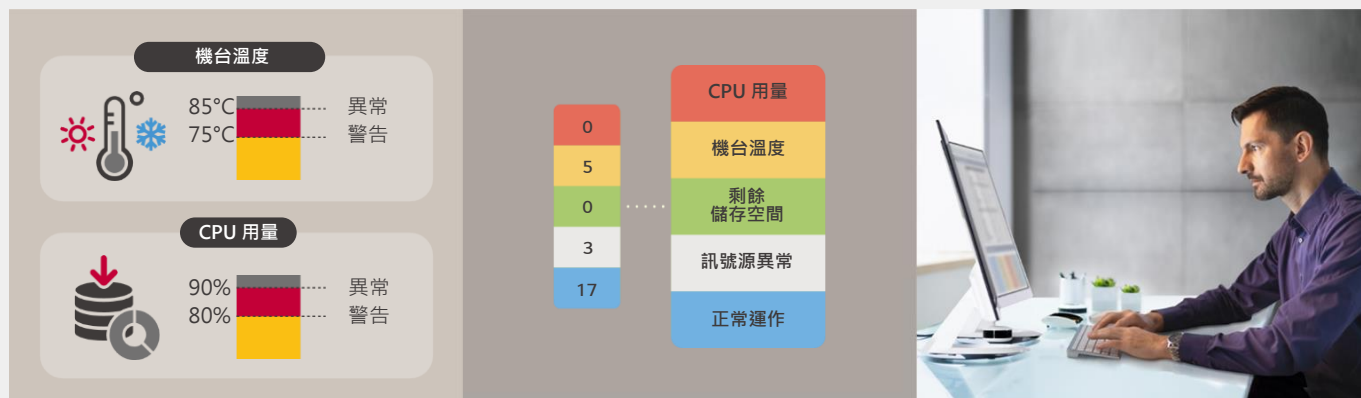

節能減碳

當電子白板在校方設置的特定時間內未接收到外部輸入信號時將自動進入待機模式，並可以設定特定時間或日期自動打開或關閉，有助於節省電力降低能源浪費。

遠端控制系統 DMS

LG ConnectedCare DMS

LG ConnectedCare DMS 是一套用於遠程監控、控制和批量管理各教室中的 LG 智慧電子白板雲端軟體，透過此軟體能使 IT 管理人員不需要一一到各教室確認即可遠端即時管理操作設備。