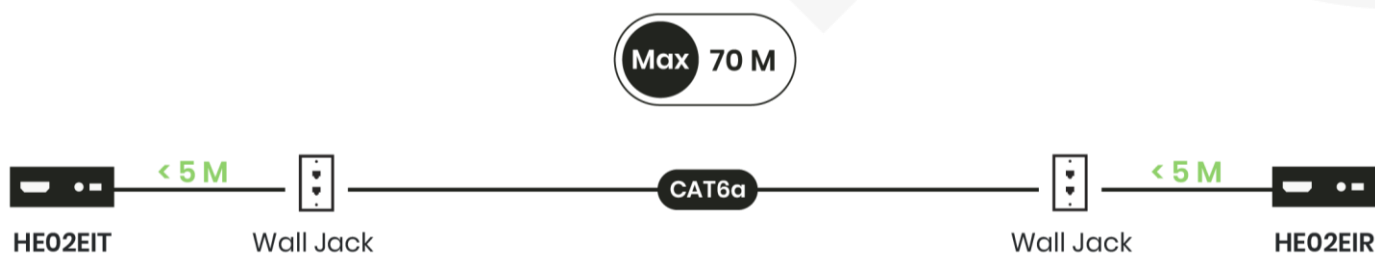

各種線材傳輸距離如下表

纜線型式	距離	像素時鐘速率	影像數據傳輸速率	最高影像支援
CAT.5e / CAT.6	60 公尺	≤ 225MHz	≤ 5.3Gbps (Full HD Video)	1080p 60Hz 36 bits
CAT.6a / CAT.7	70 公尺			
CAT.5e / CAT.6	35 公尺	> 225MHz	> 5.3Gbps (Ultra HD Video)	1080p 60Hz 48 bits , 1080p 60Hz 3D , 4K 60Hz 4:2:0
CAT.6a / CAT.7	40 公尺			

如有透過牆壁插座連接，避免影響傳輸穩定性，從牆壁插座至 HE02E 之間長度不得大於 5 公尺，佈線方式建議如下圖：