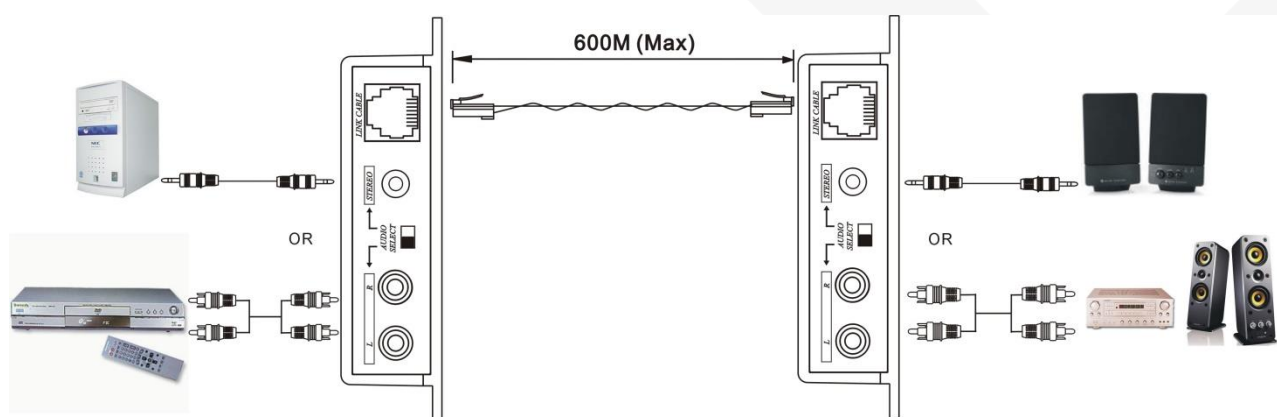

Audio 延長器

使用者手冊

產品型號： AE02
立體聲 CAT5e 延長器

特色

AE02 是一款立體聲/迷你立體聲音延長器，可透過一條網路線將訊號傳輸至 600 米遠。

功能

- 可透過網路線延長類比立體聲音訊號，最遠距離達 600 米。
- 內建指撥開關，選擇立體或迷你立體聲。
- 不需外部供電。

外觀示意圖

運用圖

規格

產品型號	AE02
技術規格	
音訊頻寬	20Hz to 20KHz (-3dB)
最大傳輸距離	600M over Twisted Pair CAT5/5e/6 UTP
連接介面	
音訊輸入/輸出	2 x RCA, 1 x 3.5mm Phone Jack (10KΩ)
連接介面	1 x RJ45
設定開關	1 x DIP Switch
環境參數	
操作溫度	0 to 70°C
儲存溫度	-20 to 85°C
溼度	Up to 95%
機體參數	
尺寸	108 x 70 x 27mm
重量	88g