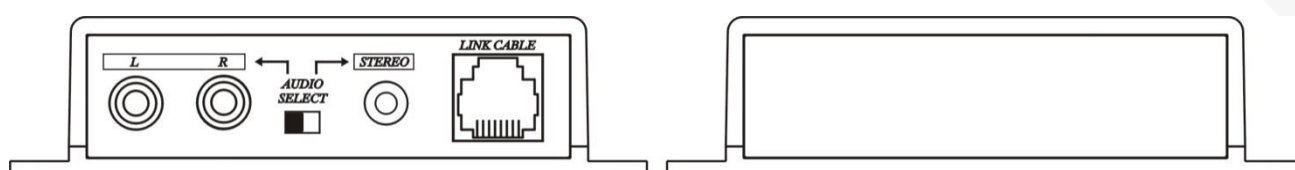

Audio 延長器

使用者手冊

產品型號： AE02
立體聲 CAT5e 延長器

特色

AE02 是一款立體聲/迷你立體聲音延長器，可透過一條網路線將訊號傳輸至 600 米遠。

功能

- 可透過網路線延長類比立體聲音訊號，最遠距離達 600 米。
- 內建指撥開關，選擇立體或迷你立體聲。
- 不需外部供電。

外觀示意圖

運用圖

規格

產品型號	AE02
技術規格	
音訊頻寬	20Hz to 20KHz (-3dB)
最大傳輸距離	600M over Twisted Pair CAT5/5e/6 UTP
連接介面	
音訊輸入/輸出	2 x RCA, 1 x 3.5mm Phone Jack (10KΩ)
連接介面	1 x RJ45
設定開關	1 x DIP Switch
環境參數	
操作溫度	0 to 70°C
儲存溫度	-20 to 85°C
溼度	Up to 95%
機體參數	
尺寸	108 x 70 x 27mm
重量	88g