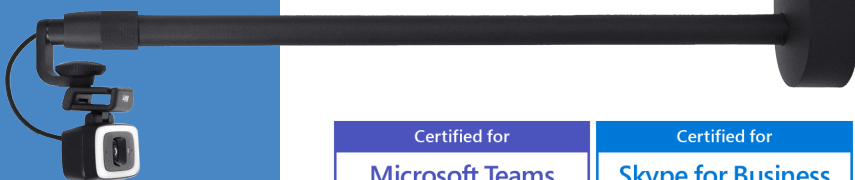

AVer CAM130 二合一內容攝影機

智能提供最佳顯示白板/螢幕畫面品質
適用於各型態會議空間

微軟雙認證

Certified for
Microsoft Teams

Certified for
Skype for Business

產品規格

攝影機

- 4K, 120° 超大廣角鏡頭，五倍數位變焦 *
- Sony 4K Exmor 高感光元件
- 張數：
內容攝影機模式：1920 x 1080, 1280 x 720, at 30, 15, 8 fps
視訊攝影機模式：(16:9) 4K, 1920 x 1080, 1600 x 900, 1280 x 720, 960 x 540, 848 x 480, 800 x 448, 640 x 360, at 60, 30, 15fps; (4:3) 1280 x 960, 800 x 600, 640 x 480 at 60, 30, 15fps
- 智能白板偵測：梯形校正 * 功能，自動框選影像中的白板 / 螢幕，擷取內容並放大滿版畫面，讓遠端清楚看見內容
- 進階智能白板內容顯影：選擇 Teams Rooms 內容相機內的 content enhancement** 功能，可將白板內容的字更加深清楚，當有人在白板前，人變半透明，不會擋住內容
- 觸控螢幕閃爍清除技術 *：攝影機可清楚照射擷取螢幕內容
- 智能補光燈 *：12 段燈光亮度及色溫調整，任何燈光環境皆可清晰顯示白板 / 觸控螢幕內容
- 寬廣動態 (True WDR) 自動補光和縮光技術，3D 降噪功能輕鬆應付靠窗背光等強烈對比光源會議環境，低光源環境依舊清晰
- 支援鏡像效果，影像上下翻轉，透過 PTZApp 2 設定自動或手動，調整白平衡及曝光
- 最短對焦距離：60 公分
- 標準三腳架螺絲孔洞
- 10 個攝影機預設點 (可透過遙控器或是 IP 網頁遠端設定)
- 一體式螢幕掛架

*需透過 PTZApp 2 進行功能設定。螢幕閃爍清除技術/智能白板偵測功能將於 2022, Q1 透過韌體更新支援。

**進階智能白板內容顯影功能，是 Teams 專有的特殊功能。

音頻*

- 兩個單指向麥克風：可擷取任一角落音訊，自動增益放大，背景降噪，確保無中斷且清晰的會議品質
- 頻響：100 - 12K Hz
- 靈敏度：-37 dB

*麥克風功能預設關閉，請使用 PTZApp 2 啟用此功能。